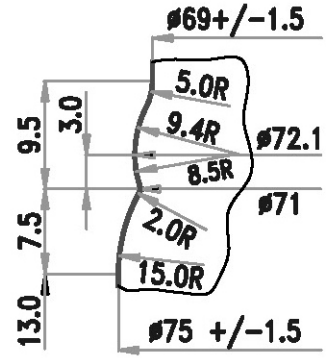

Mundstück: TO 70 TNV FD 138 D

Einzelheit X M2:1

Enterglass line S.p.A.

Enterglass line S.p.A. | Frutta 398ml to 70 deep

Peso (g)	Capacità (cc)	Tipo Bocca	Colore
230	398	to 70 deep	bianco