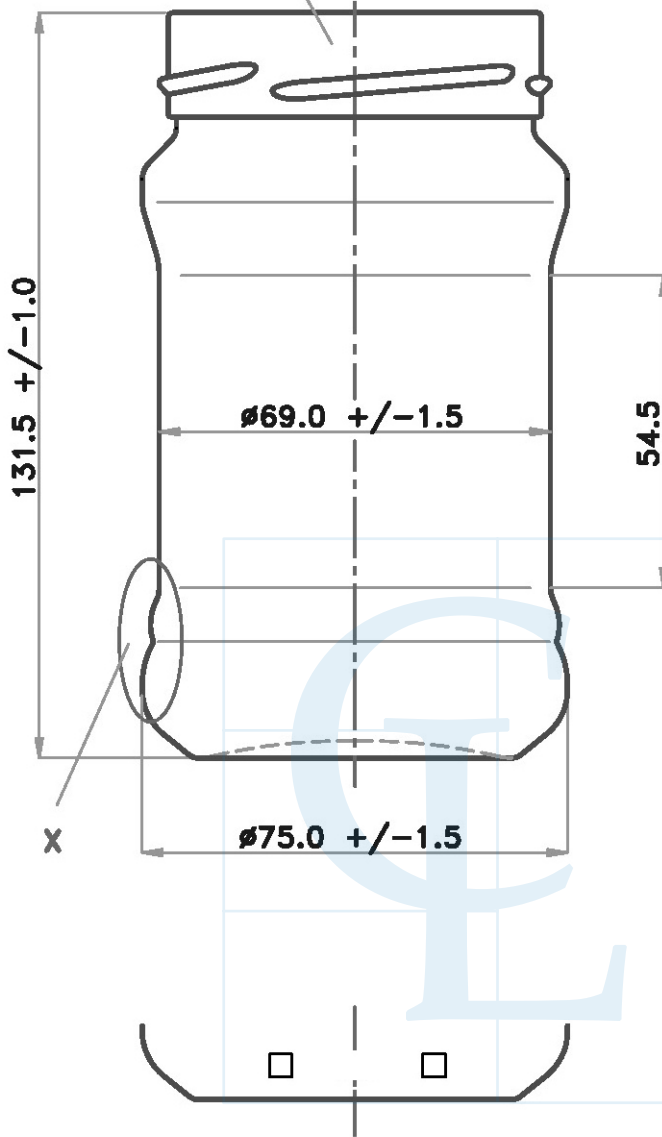

Mundstück: TO 70 TNV FD 138 D

Einzelheit X M2:1

Enterglass line S.p.A.

Enterglass line S.p.A. | Frutta 398ml to 70 deep

Peso (g)	Capacità (cc)	Tipo Bocca	Colore
230	398	to 70 deep	bianco